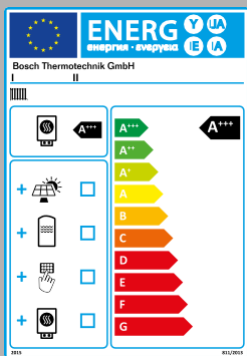

Die Vorteile auf einen Blick:

- modernste Brennwerttechnologie mit hoher Effizienz und Sparsamkeit
- in fünf Leistungsgrößen für das Ein- bis zum Mehrfamilienhaus
- in Varianten nur für die Raumheizung oder für Heizung und Warmwasser in einem
- modernste Brennwerttechnologie mit hoher Effizienz und Sparsamkeit
- robust und langlebig durch AluGuss-Wärmetauscher mit ALU plus Oberflächenveredelung
- hohe jahreszeitbedingte Raumheizungs-Energieeffizienz A/A+*
- bedarfsangepasster Betrieb mit einem großen Modulationsbereich bis zu 1 : 8 (12,5 % bis 100 % Leistung)
- ausgewogenes Preis-Leistungs-Verhältnis

*A+ in Verbindung mit TC100 und der Einzelraum-Regelungsfunktion mit Bosch Smart Home Heizkörperthermostaten (ab 2018).

Auskunft über die Energieeffizienz.

- gilt seit dem 26.09.2015 europaweit einheitlich*
- für Wärmeerzeuger bis 70 kW Leistung und Speicher bis 500 Liter
- zeigt die Energieeffizienz an: in neun Effizienzklassen von A+++ bis G

Effizienter im System von Buderus.

- setzen Sie auf unsere hocheffizienten und vorgelabelten Systeme
- steigen Sie jetzt auf unsere energieeffiziente Brennwerttechnik um
- achten Sie auch immer auf die Investitions- und Lebenszykluskosten

Weitere Informationen auf www.buderus.de/erp

*Ökodesign-Richtlinie für energieverbrauchende und energieverbrauchsrelevante Produkte (ErP) der Europäischen Union

Heizsysteme mit Zukunft.

Als Systemexperte entwickeln wir seit 1731 Spitzenprodukte. Ob regenerativ oder klassisch betrieben – unsere Heizsysteme sind solide, modular, vernetzt und perfekt aufeinander abgestimmt. Damit setzen wir Maßstäbe in der Heiztechnologie. Wir legen Wert auf eine ganzheitliche, persönliche Beratung und sorgen mit unserem flächendeckenden Service für maßgeschneiderte, zukunftsfähige Lösungen.

Buderus