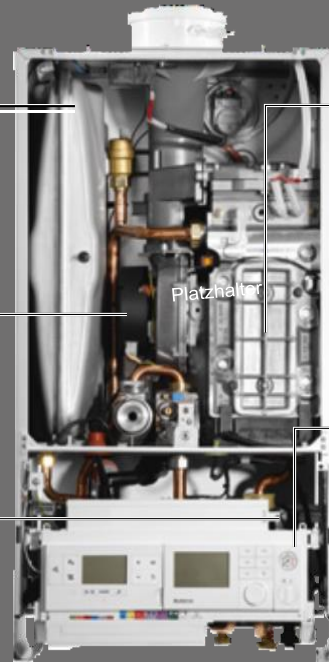

Ausdehnungsgefäß (nur beim Kombigerät)

Mit dem 12-l-Ausdehnungsgefäß ist der Logamax plus GB172i-35K komplett ausgestattet und erleichtert die Installation.

Verbrennungsluft-Gebläse

Das energiesparende Gebläse erreicht eine hohe Leistung und ist dabei dennoch besonders leise und effizient.

Hocheffizienz-Umwälzpumpe

ErP-kompatibel und hocheffizient.

Brennwert-Wärmetauscher

Der robuste Wärmetauscher aus AluGuss mit Schmutz- und Verbrennungsrückstände reduzierender ALU plus Oberflächenveredelung erreicht eine Leistung von bis zu 42 kW. Die gute Zugänglichkeit von vorne ermöglicht eine schnelle und gründliche Reinigung und Wartung.

Systembedieneinheit Logamatic RC310

Wird mit nur einem Klick integriert und bietet sofort weitere Funktionen und Systemkompatibilitätsoptionen. Optional auch im Wohnraum als Bedieneinheit montierbar. Alternativ kann das Gerät auch mit der Bedieneinheit TC100 und der App EasyMode per Smartphone/ Tablet bedient werden.

Die Abbildung zeigt Logamax plus GB172i-35K

Design für den Wohnraum.

Das neue Design mit kratzfestem und reinigungsfreundlichem Buderus Titanium Glas macht den Logamax plus GB172i zum technologischen und optischen Highlight. Das Glasdesign in Weiß oder Schwarz (bis 24 kW) passt sich der Architektur perfekt an.

Vernetzt und erweiterbar.

Typisch für den Systemhersteller Buderus ist die Systemoptimierung mit jederzeit erweiterbaren Komponenten: Dazu gehören die Logamatic EMS plus Regelung und abgestimmte Zubehörkomponenten. Die intuitive Bedienung erfolgt entweder über die Systembedieneinheit Logamatic RC310 oder über die Bedieneinheit Logamatic TC100 mit App und Smartphone; das Gateway Logamatic web KM200 bringt den Logamax plus GB182i ins Internet – so können Hausbesitzer und Heizungsfachmann das Gerät online überwachen.

Schneller Austausch von Altgeräten.

Mit bewährter Anschlusstechnik und guter Zugänglichkeit aller Bauteile von vorne wie von der Seite sind Montage und Service schnell und unkompliziert. Alle wartungsrelevanten Bauteile sind bequem von vorne erreichbar. Das macht Service und Wartung zu einer unkomplizierten Angelegenheit.